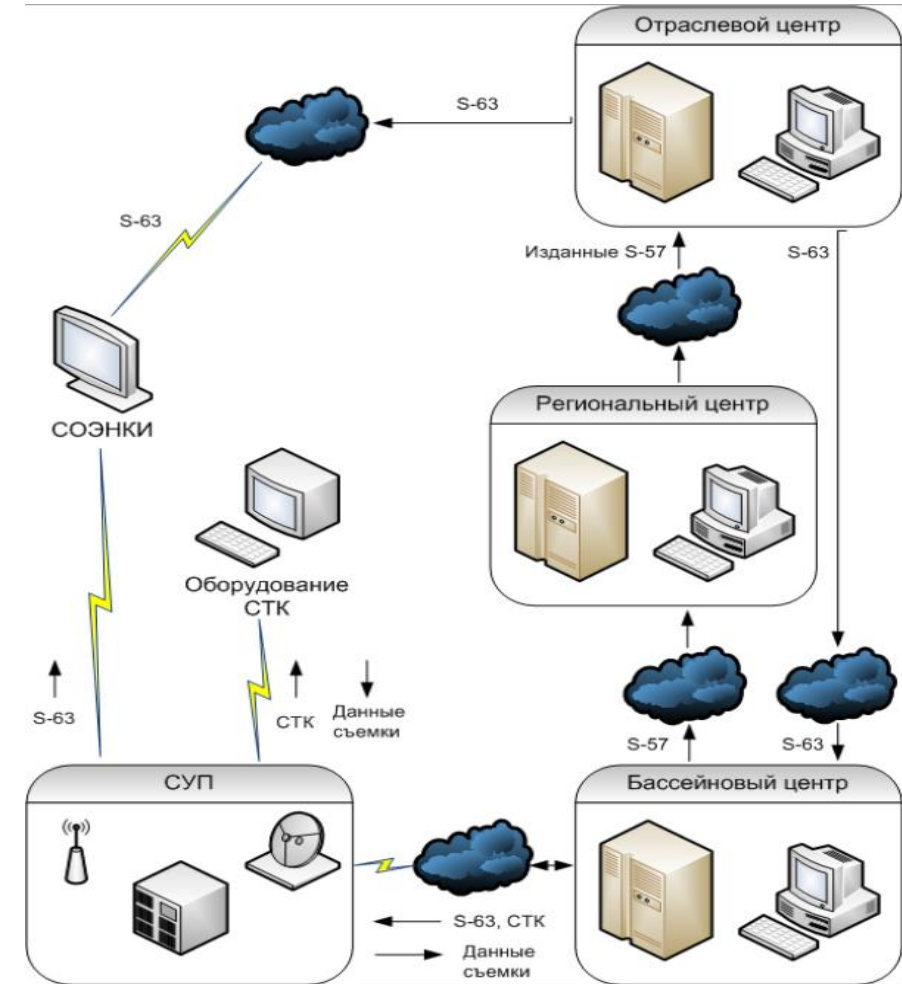

ЦИФРОВАЯ КАРТОГРАФИЯ НА ВНУТРЕННИХ ВОДНЫХ ПУТЯХ

СОЗДАНЫ

БАСЕЙНОВЫЙ ЦЕНТР ОТРАСЛЕВОЙ ЦЕНТР

2019 год

- ОБЕСПЕЧЕНИЕ АКТУАЛЬНЫМИ ГЭНК ТЕХ. ФЛОТА, ОСНАЩЕННОГО ЭКНИС ВСЕХ АДМИНИСТРАЦИЙ БАССЕЙНОВ ВНУТРЕННИХ ВОДНЫХ ПУТЕЙ ✓
- ПРИСВОЕНИЕ СТАТУСА «DATA SERVER» В МЕЖДУНАРОДНОЙ ГИДРОГРАФИЧЕСКОЙ ОРГАНИЗАЦИИ (ИНО) ✓

ОБЕСПЕЧЕНИЕ ЭНК

ВНИМАНИЮ СУДОВОДИТЕЛЕЙ, СУДОВЛАДЕЛЬЦЕВ

Для обеспечения безопасного судовождения на ВВП РФ, в цифровой форме, Федеральное государственное бюджетное учреждение «Канал имени Москвы» предлагает Вам, приобрести и установить на судовое навигационное оборудование цифровые информационные справочные наборы (ЦИСН), состоящие из государственных электронных навигационных карт Московского бассейна.