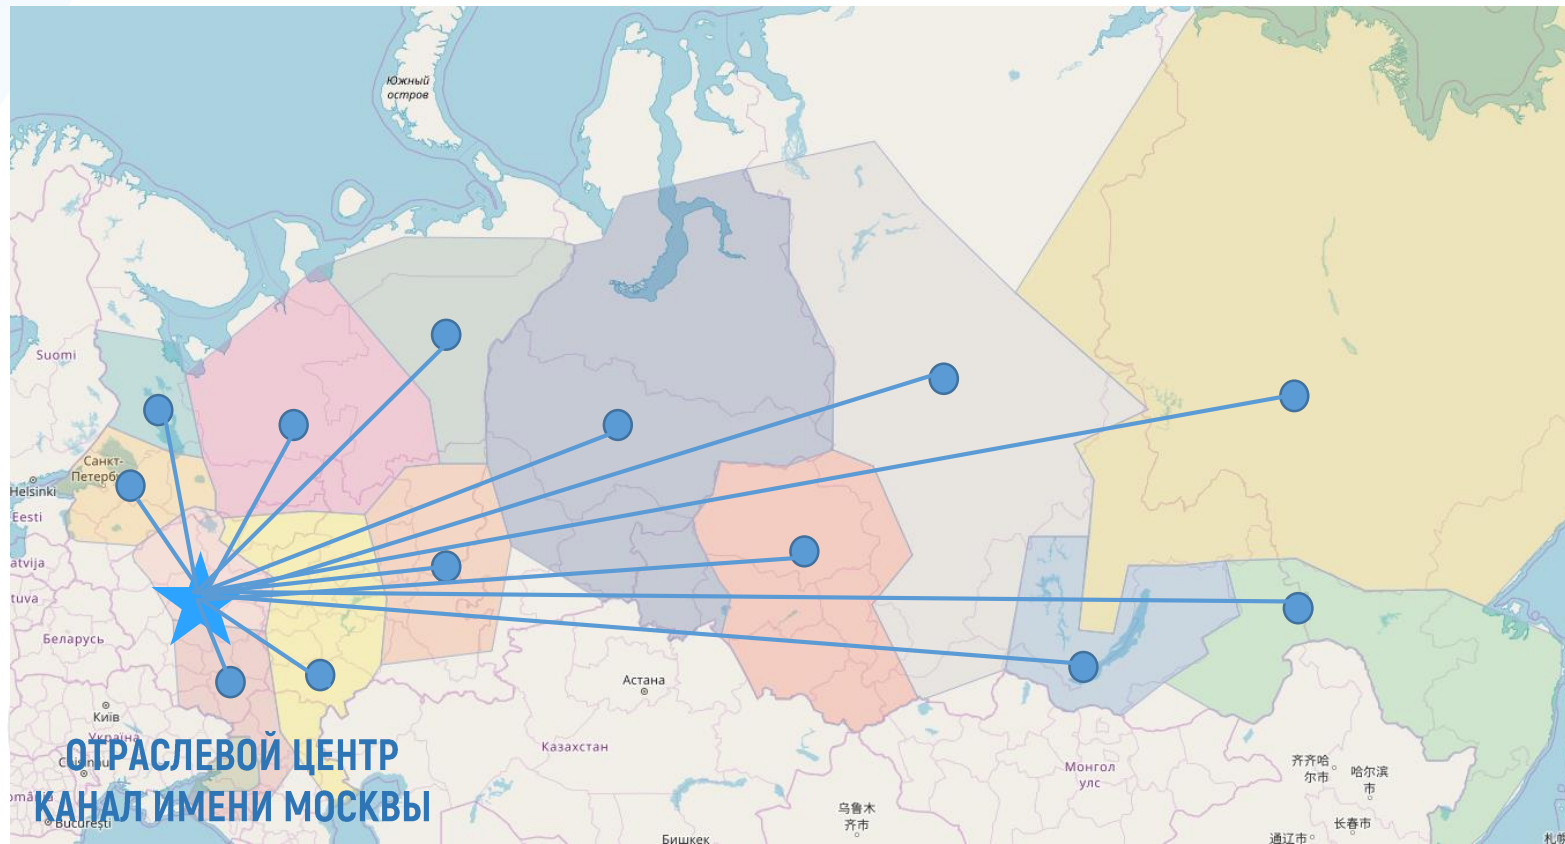

ЦИФРОВАЯ КАРТОГРАФИЯ НА ВНУТРЕННИХ ВОДНЫХ ПУТЯХ

СОЗДАНЫ

БАСЕЙНОВЫЙ ЦЕНТР ОТРАСЛЕВОЙ ЦЕНТР

2019 год

- ОБЕСПЕЧЕНИЕ АКТУАЛЬНЫМИ ГЭНК ТЕХ. ФЛОТА, ОСНАЩЕННОГО ЭКНИС ВСЕХ АДМИНИСТРАЦИЙ БАССЕЙНОВ ВНУТРЕННИХ ВОДНЫХ ПУТЕЙ ✓
- ПРИСВОЕНИЕ СТАТУСА «DATA SERVER» В МЕЖДУНАРОДНОЙ ГИДРОГРАФИЧЕСКОЙ ОРГАНИЗАЦИИ (ИНО) ✓

ПОЛУЧЕН ЕДИНЫЙ КОД ПРОИЗВОДИТЕЛЯ ГЭНК

Министерство транспорта Российской Федерации

ФЕДЕРАЛЬНОЕ АГЕНТСТВО
МОРСКОГО И РЕЧНОГО ТРАНСПОРТА

НАИМЕНОВАНИЕ ОРГАНИЗАЦИИ	КОД ОРГАНИЗАЦИИ	
Federal Agency for Maritime and River Transport (FAMRT)	42018	8R

ИСПОЛЬЗУЕТ:

✓ ГОСУДАРСТВЕННЫЕ ЭНК ВВП РФ,
ПОСТАВЛЯЕМЫЕ ОТРАСЛЕВЫМ
ЦЕНТРОМ

ОПЛАВЫВНИЕ ГЭНК АБ ВВП РФ

✓ ПОДТВЕРЖДЕНА ВЫСОКАЯ
СТЕПЕНЬ ДОСТОВЕРНОСТИ ВИРТУАЛЬНОЙ
СУДОХОДНОЙ ОБСТАНОВКИ